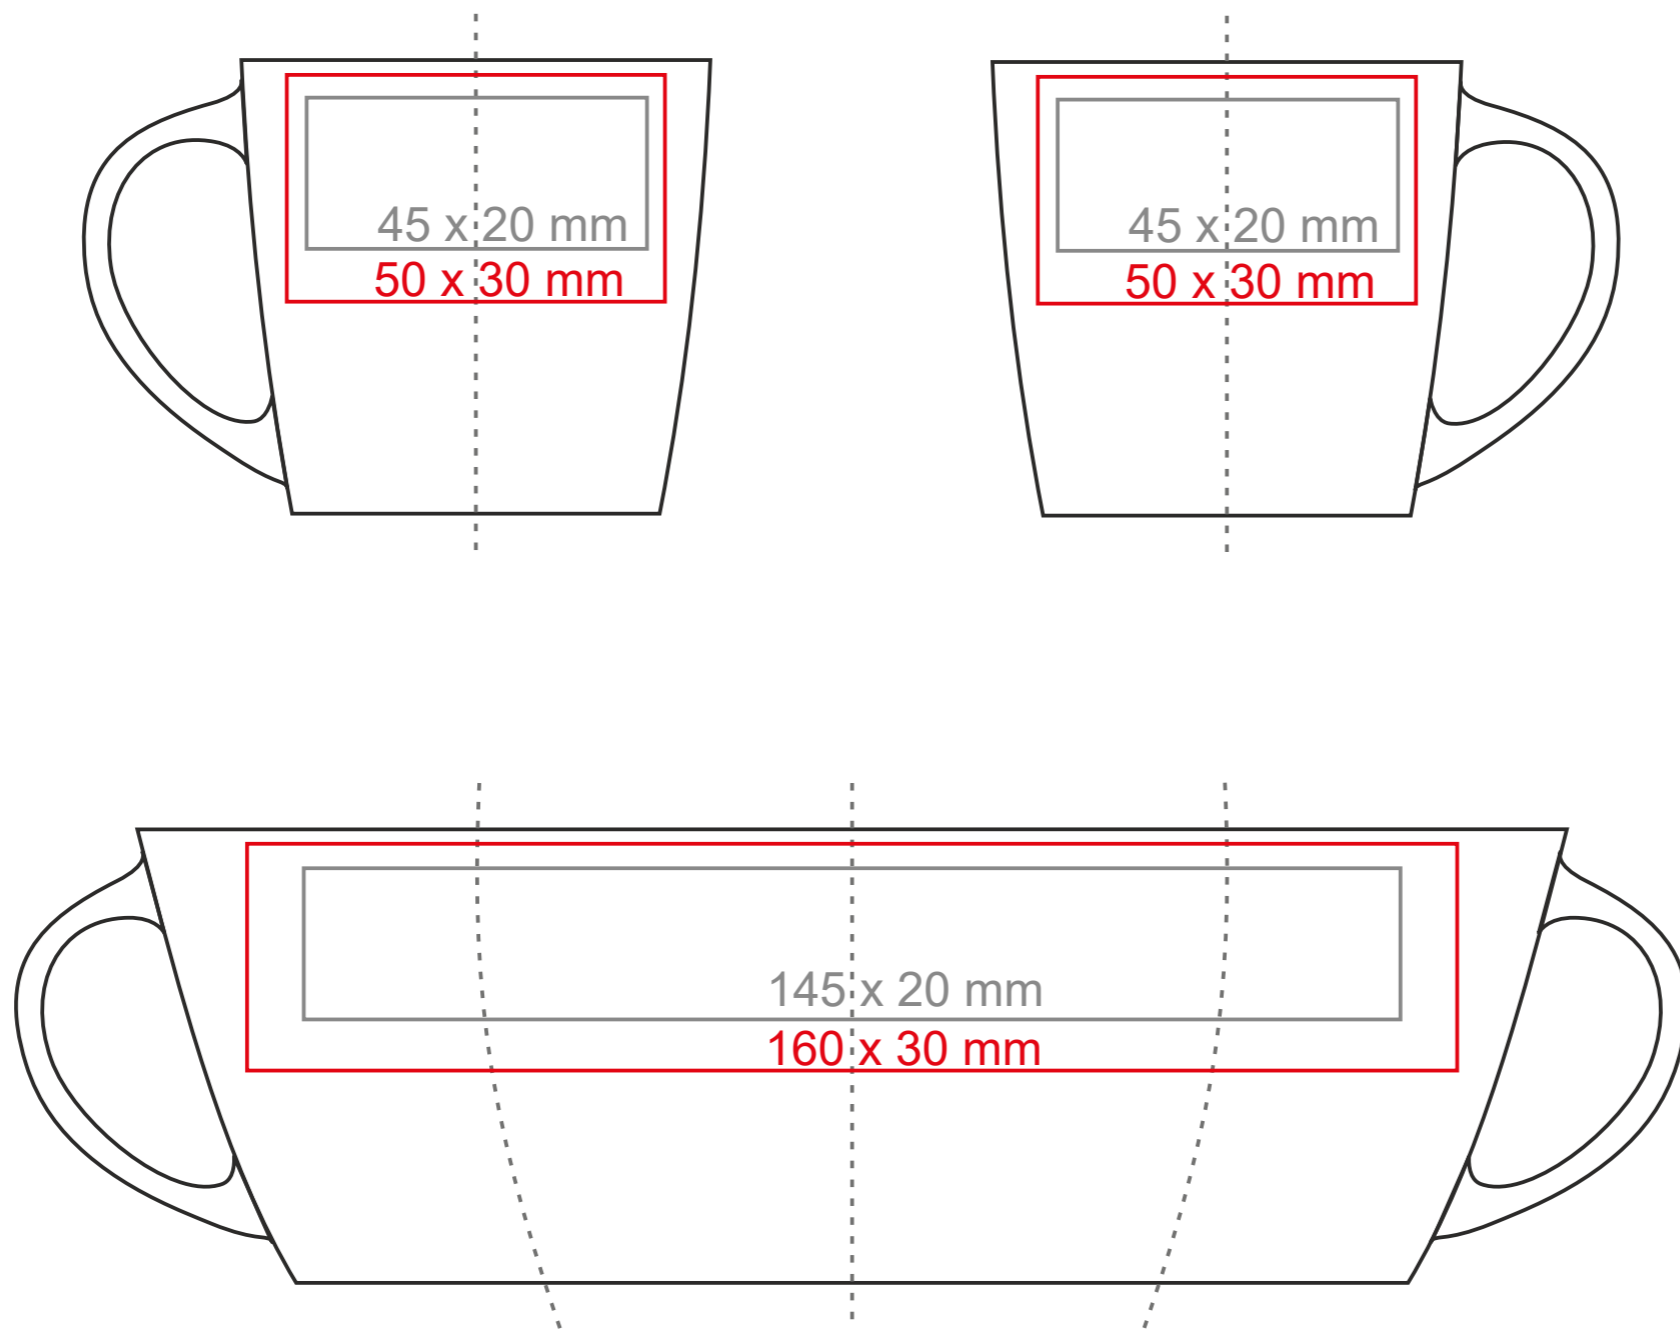

Handy Small Supreme

100 ml / h: 60 mm / Ø 62 mm

- | | |
|----------------------------|--------------|
| Nadruk wewnątrz na ścianie | - 40 x 10 mm |
| Nadruk wewnątrz na dnie | - Ø 25 mm |
| Nadruk od spodu | - Ø 30 mm |

*W przypadku projektów dla kalkomanii wybiegających poza standardową powierzchnię nadruku prosimy o kontakt z działem handlowym.

legenda

- Nadruk kalkomania (Transfer Print)
- Piaskowanie (Sensitive Touch)
- Nadruk bezpośredni (Direct Print)